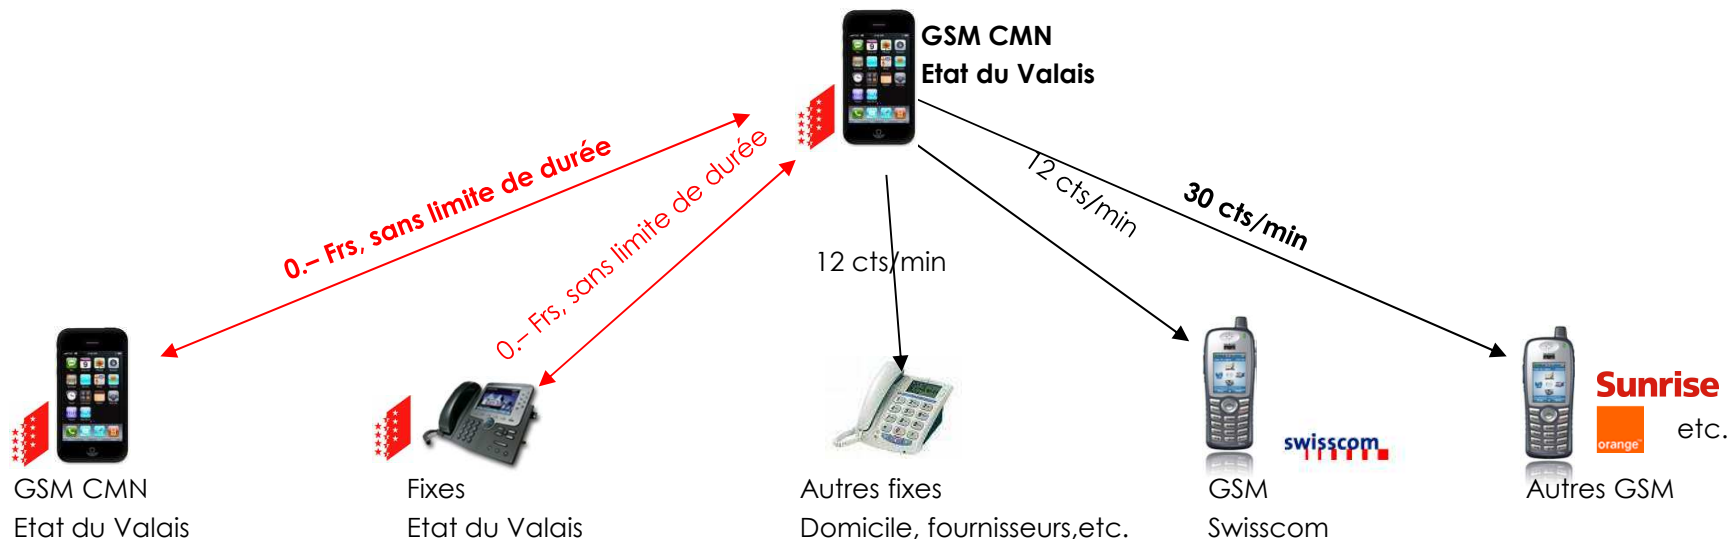

# Tarifs CMN (valable dès mars 2012)

Abonnement de base : 6.50 Frs.

- NEW!**
- 1) Data Option Business start 500MBytes – 7,2 Mb/s : 8.00 Frs.
  - 2) Data Option Business advanced 500MBytes – 14,4 Mb/s : 15.00 Frs
  - 3) Data Option Business plus 5GBytes – 14,4 Mb/s : 19.00 Frs
  - 4) Data Option Business premium 10GBytes – 42 Mb/s : 65.00 Frs

(obligatoire pour la synchronisation avec Novell Groupwise)

SMS : 8 cts

Pas de frais DuoBill

Fidélisation possible sur des appareils

\*Volume de données transféré en Suisse : illimité

Attention lorsque vous partez à l'étranger

Section télécommunications

Document confidentiel à l'usage exclusif des employés de l'Etat du Valais.

L'intégration au contrat CMN est soumise à conditions.

Les prix sont indiqués avec TVA.

GSM : Global System of Mobile Communication → Natel  
CMN : Corporate Mobile NetWork